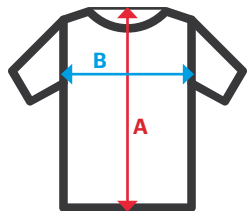

5010

Short Sleeve T-Shirt

- Ribbed neck
- Tubular fabric

Single jersey. 100% cotton / 150 gsm

S / M / L / XL / 2XL / 3XL

07 White / 59 Pearl Grey / 08 Grey / 00 Black / 01 Dark Blue / 09 Deep Ultramarine / 05 Sky Blue / 27 Turquoise / 02 Green / 25 Lime Green / 04 Forest Green / 03 Hunter's Green / 06 Beige / 17 Yellow / 16 Orange / 12 Red / 18 Maroon

Sizes	Centre back length	Chest 1/2
S	63,5	46
M	66	50
L	68,5	54
XL	71	58
2XL	73,5	62
3XL	76	66

Dimensions in cm.

- A: Centre back length
- B: Chest 1/2