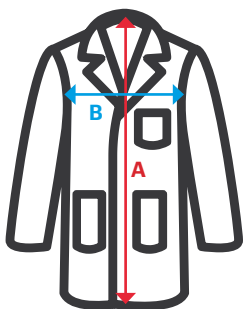

908

Women's Long Sleeve Lab Coat

- Button closure at front
- Belt at the back
- **Three pockets:** 3 patch pockets

Twill. 65% polyester - 35% cotton / 175 gsm

38 / 40 / 42 / 44 / 46 / 48 / 50 / 52 / 54 / 56 / 58 / 60

07 White / 01 Dark Blue / 09 Deep Ultramarine / 05 Sky Blue / 02 Green

Sizes	Centre back length	Chest 1/2
38	101,8	48,82
40	102,3	50,81
42	102,7	52,81
44	103,2	54,81
46	103,6	56,82
48	104,1	58,83
50	104,5	60,84
52	105	62,85
54	105,4	64,87
56	105,9	66,89
58	106,3	68,92
60	106,8	70,94

Dimensions in cm.

- **A:** Centre back length
- **B:** Chest 1/2