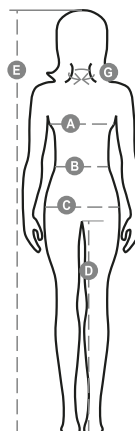

# FLORIDA FLUO

001492-0475

Women's short-sleeved square neck fitted t-shirt, with 1 cm neckband, side seams.

**Composition:** 65% POLYESTER 31% COTTON 4% ELASTANE

**Appearance:** JERSEY

**Weight:** 135 GR/MQ

**Sizes:**

**Packaging:** 1/100

**MADE IN:** MADE IN BANGLADESH

**HS CODE:** 61099020

## Size Guide

International Sizes	XS		S		M		L		XL		XXL		3XL	
IT	34	36	38	40	42	44	46	48	50	52	54	56	58	60
FR - ES	30	32	34	36	38	40	42	44	46	48	50	52	54	56
DE	28	30	32	34	36	38	40	42	44	46	48	50	52	54
UK	2	4	6	8	10	12	14	16	18	20	22	24	26	28
<b>(G) - cm</b>	36	36	37	37	38,5	38,5	39,5	39,5	41	41	42	42	43	43
<b>(G) - in</b>	14	14	14½	14½	15	15	15½	15½	16	16	16½	16½	17	17
<b>(A) - cm</b>	72	76	80	84	88	92	96	100	104	108	112	116	120	124
<b>(A) - in</b>	28	30	31	33	35	36	37	39	41	42	44	45	47	48
<b>(B) - cm</b>	54	58	62	66	70	74	76	80	84	88	92	96	100	104
<b>(B) - in</b>	21	23	24	26	27	29	30	31	33	35	36	38	39	41
<b>(C) - cm</b>	80	84	88	92	96	100	104	108	112	116	120	124	128	132
<b>(C) - in</b>	31	33	35	36	38	39	41	42	44	45	47	48	50	51
<b>(D) - cm</b>	81	81	82	82	82	82	83	83	84	84	84	84	85	85
<b>(D) - in</b>	32	32	32	32	32	32	32	32	33	33	33	33	34	34
<b>(E) - cm</b>	160/175						168/185							
<b>(E) - in</b>	63/69						66/73							