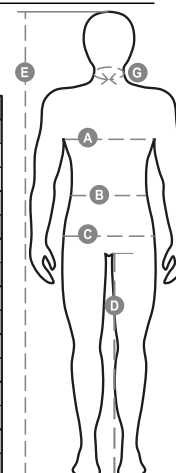

# HOUSTON

001085-0308

Men's sweatshirt, with matching full zip in plastic with single metal pull, fitted sleeves, stretch rib cuffs and hem, reinforced seams, matching inner neck tape.

**Composition:** 70% COTTON + 30% POLYESTER

**Appearance:** BRUSHED

**Weight:** 280 GR/MQ

**Sizes:**

**Packaging:** 5/20

**MADE IN:** MADE IN PAKISTAN

**HS CODE:** 61102091

## Size Guide

International Sizes	XXS		XS		S		M		L		XL		XXL		3XL		4XL		5XL	
IT - DE	36	38	40	42	44	46	48	50	52	54	56	58	60	62	64	66	68	70	72	74
FR - ES	32	34	36	38	40	42	44	46	48	50	52	54	56	58	60	62	64	66	68	70
UK	29	30	31	33	34	36	38	39	41	42	44	46	47	48	50	52	53	55	56	58
<b>(G) - cm</b>	37	37	38	38	39	39	40	40	41	41	42,5	42,5	44	44	45	45	46	46	47	47
<b>(G) - in</b>	14½	14½	15	15	15½	15½	15¾	15¾	16	16	16¾	16¾	17¼	17¼	17¾	17¾	18	18	18½	18½
<b>(A) - cm</b>	72	76	80	84	88	92	96	100	104	108	112	116	120	124	128	132	136	140	144	148
<b>(A) - in</b>	28	30	31	33	34	36	38	39	41	42	44	46	47	48	50	52	53	55	56	58
<b>(B) - cm</b>	64	68	72	74	76	80	84	88	92	96	100	104	108	112	116	120	124	128	132	136
<b>(B) - in</b>	25	27	28	29	30	32	33	34	36	38	40	41	43	45	46	48	49	51	52	54
<b>(C) - cm</b>	80	84	88	90	92	96	100	104	108	112	116	120	124	128	132	136	140	144	148	152
<b>(C) - in</b>	31	33	34	35	36	38	39	41	42	44	46	47	49	50	52	53	55	56	58	59
<b>(D) - cm</b>	82	82	84	84	85	85	86	86	87	87	88	88	88	88	88	88	89	89	89	89
<b>(D) - in</b>	32	32	33	33	33	33	33	33	34	34	34	34	34	34	34	34	35	35	35	35
<b>(E) - cm</b>					170/181				175/187				175/189							
<b>(E) - in</b>					67/71				69/73				69/75							